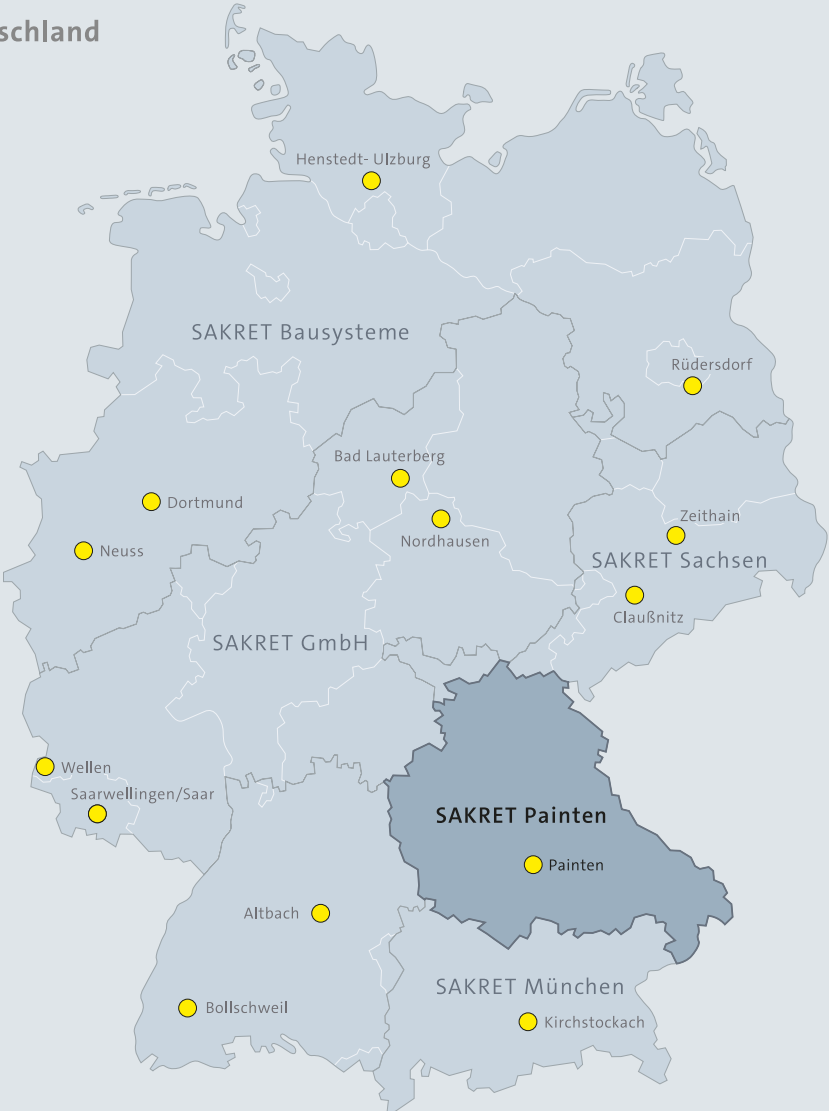

Ihre Ansprechpartner

Beratung ist ein hohes Gut. Damit Sie erfolgreich Ihre Projekte im Zusammenspiel mit RYGOL-SAKRET umsetzen können, werden Sie tatkräftig von unseren Mitarbeitern unterstützt. Wir stehen Ihnen in jeder Phase des Projektes zur Seite.

Lizenzgebiete Deutschland