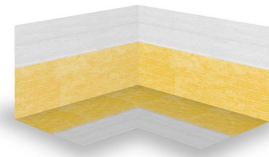

SAKRET Dichtecke DE innen

Flexible, vliesbeschichtete Innen-Dicht-Ecke mit Gummierung

Anwendung	• Für innen und außen • Für Boden	
Eignung	• Für dauerhaft wasserdichte Anschlüsse von Innenecken unter keramischen Belägen innerhalb SAKRET Verbundabdichtungssystemen. • Für den Einsatz in Verbundabdichtungen auf Balkonen, Loggien und Laubengängen nach DIN 18531-5, in Innenräumen nach DIN 18534 sowie in Behältern und Becken nach DIN 18535.	
Eigenschaften	• Wasserundurchlässig • Hoch elastisch, hohe Querdehnung • Starke Verbundwirkung • Hohe Widerstandsfähigkeit gegen Chemikalien • Siliconverträglich	
Technische Daten	<table border="1"> <tr> <td>Gesamtbreite</td> <td>100 mm x 100 mm (Schenkellänge)</td> </tr> <tr> <td>Temperaturbeständigkeit</td> <td>-20–90 °C</td> </tr> </table>	
Untergrundvorbereitung	• Eine geeingente SAKRET-Grundierung, auf den jeweiligen Untergrund abgestimmt, aufbringen. • Nach Trocknung des Grundiermittels die Fläche, auf der die SAKRET Innenecke eingesetzt wird, mit der Abdichtungsmasse einstreichen.	
Verarbeitung	• SAKRET Dichtecke DE innen in den ersten Auftrag der SAKRET Verbundabdichtungssysteme einlegen und mit dem zweiten Auftrag die Ränder überdecken. • Aufbau : Innen- bzw. Außenecken beidseitig vlieskaschiert zur optimalen Verankerung mit den SAKRET Verbundabdichtungssystemen.	
Lagerung	• Witterungsgeschützt, kühl und trocken auf Holzrost oder Palette. • Bei sachgerechter Lagerung 24 Monate ab Herstellungsdatum haltbar.